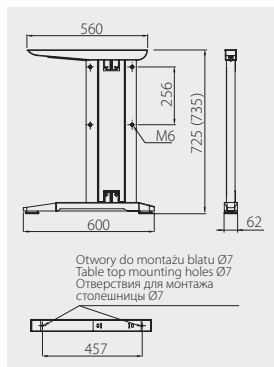

Noga barowa
Bar leg
Барная опора

NM-380X730-01	735	60	chrom / chrome / хром	stal / steel / сталь
NM-480X730-01	735	76		

Stelaż biurkowy
Metal frames for desk
Металлический каркас для стола

SB-A60X72-80	725 (735)	srebrny / silver / серебристый	stal / steel / сталь