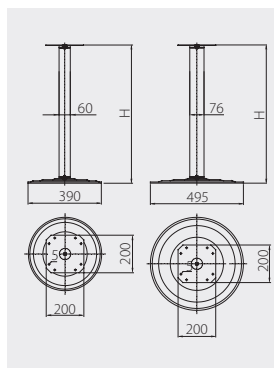

Noga barowa
Bar leg
Барная опора

NM-380X730-01	735	60	chrom / chrome / хром	stal / steel / сталь
NM-480X730-01	735	76		

Stelaż biurkowy
Metal frames for desk
Металлический каркас для стола

SB-A60X72-80	725 (735)	srebrny / silver / серебристый	stal / steel / сталь