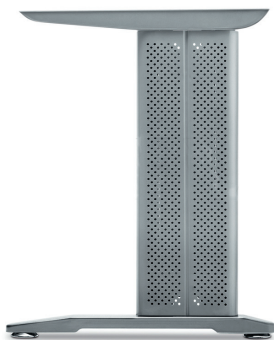

Noga barowa
Bar leg
Барная опора

NM-380X730-01	735	60	chrom / chrome / хром	stal / steel / сталь
NM-480X730-01	735	76		

Stelaż biurkowy
Metal frames for desk
Металлический каркас для стола

SB-A60X72-80	725 (735)	srebrny / silver / серебристый	stal / steel / сталь